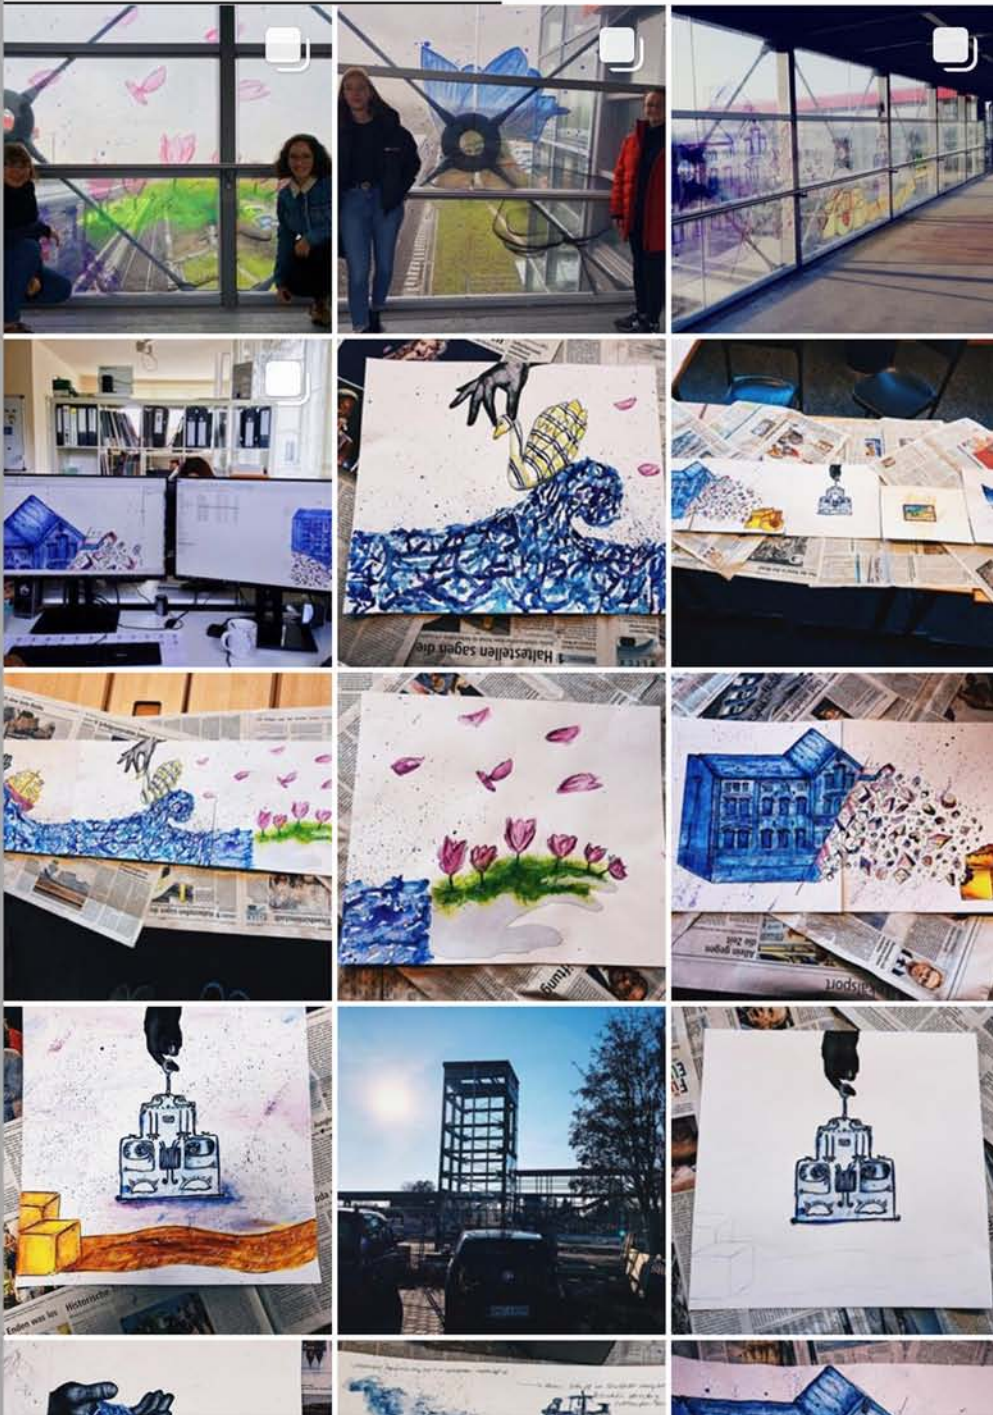

station\_art.velten

Folgen

Internet-Präsentation des Kunstkurses 11.1 für das Projekt Gestaltung der Glasfassade der Bahnübergangsüberführung in Velten/ Brandenburg. [https://instagram.com/station\\_art.velten](https://instagram.com/station_art.velten)